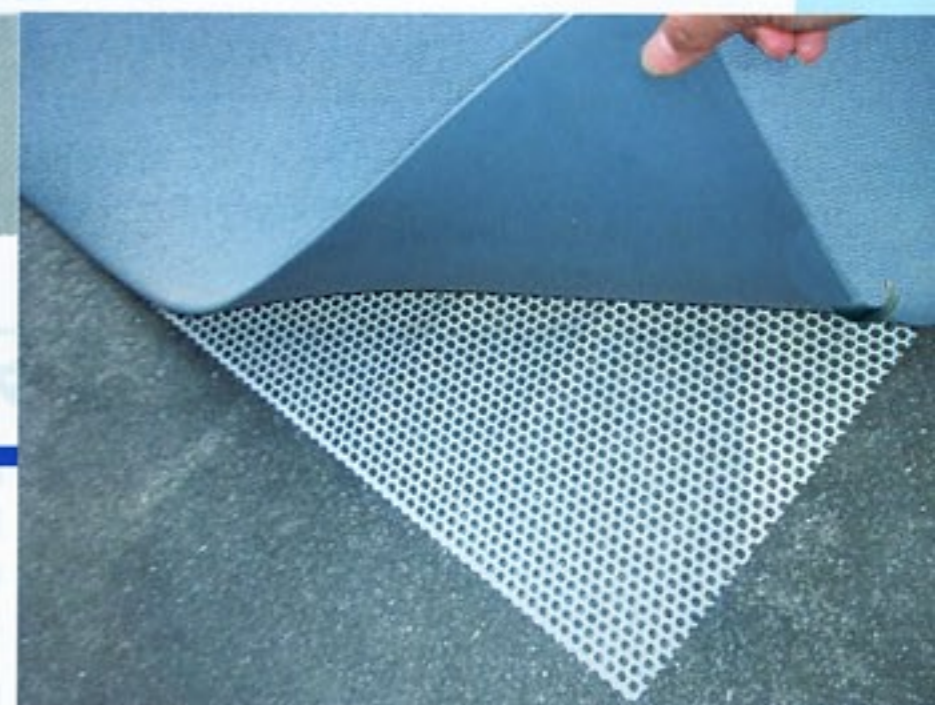

SPECIALITY

スペシャリティ(スリップ防止)

SHIPPINGドッグ▶

貨物の積みおろし作業の現場では、スリップ転倒事故防止のため滑り止め加工のパッドをおすすめします。乾湿ともに傾斜部分にご使用いただけます。

アンチスリップトラクションパッド

- ・スリップ防止加工されたパッド。
- ・傾斜のある通路や、濡れて滑りやすい場所などにおすすめします。
- ・金属、コンクリート、木製の床にご使用ください。
- ・取り付けは簡単。あらかじめ床面を清掃し、油を除去した後、貼りつける面が乾燥した状態を確認した後、設置してください。
- ・耐薬品性です。

仕様

おすすめする場所：屋内外のランプ、階段、マシンショップなどスリップしやすい通路

素材：プラスチックフィルムに研磨剤をコーティング

品番とサイズ

AS0624BK (50枚/箱) 幅15cm×長さ61cm
ASR0002BK 幅5cm×長さ18.3m
ASR0004BK 幅10cm×長さ18.3m
ASR0006BK 幅15cm×長さ18.3m

色

- ・ブラックのみ

SPECIALITY

スペシャリティ(ずれ防止)

ピタネット

- ・床にぴったりフィットし、マットのずれやすべりに効果を発揮します。
- ・必要な長さにカットすることができます。
- ・耐熱温度は約80℃。床暖房にも対応することができます。

仕様

おすすめする場所：エントランスマットの下、キッチンマットの下、トイレマットの下、湯上りマットの下など

素材：ポリオレフィン樹脂

品番とサイズ

DP40065 幅40cm×長さ65cm
DP40115 幅40cm×長さ115cm
DP40175 幅40cm×長さ175cm
DP802500 幅80cm×長さ25m